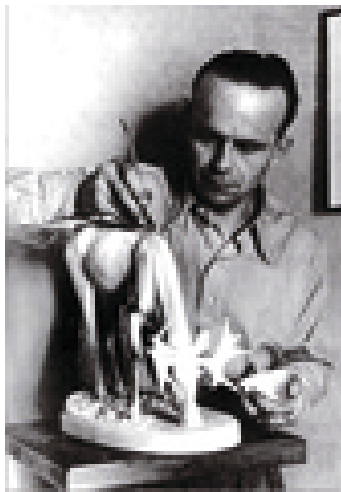

## Curt Tausch

1899.09.06 - 1969.03.15

Bestandsverzeichnis

Tausch, Curt [Grafik]

Permalink: [https://www.werkdatenbank.de/documents/obj/wdb\\_99008214](https://www.werkdatenbank.de/documents/obj/wdb_99008214)  
Bildrechte: © Schöpe, Eva  
Inhaber:in der Rechte an der Abbildung: .

Tausch, Curt  
**Balzkampf**

1933  
Zeichnung, Zeichnung  
Kohle, Papier  
Kohlezeichnung  
Kohlestift auf Papier  
17 x 21  
Werkverzeichnisnummer: **1933-G-01**  
Provenienz: Eigentümer: Privatsammlung

Tausch, Curt  
**Löwe**

1934  
Zeichnung, Zeichnung  
Kohle, Papier  
Kohlezeichnung  
Kohlestift auf Papier  
30 x 23,5  
Werkverzeichnisnummer: **1933-G-04**  
Provenienz: Eigentümer: Privatsammlung

Permalink: [https://www.werkdatenbank.de/documents/obj/wdb\\_99001068](https://www.werkdatenbank.de/documents/obj/wdb_99001068)  
Bildrechte: © Schöpe, Eva  
Inhaber:in der Rechte an der Abbildung:  
Schöpe, Viola, CC-BY-SA